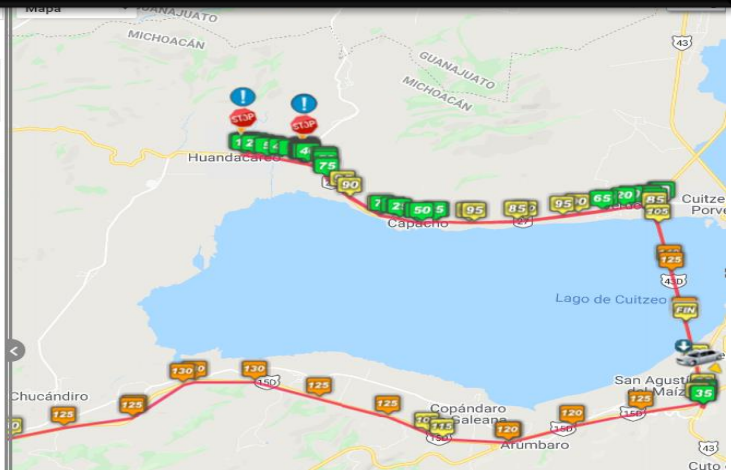

## Recorridos con paradas e incidencias

**Recorrido del activo TECNO BEAT JPL-64-89 [JPL-64-89]**

Día: **25 ABRIL** Rango: [ ]

Detalle del recorrido

Inicio:	25/04/2020 00:00	Final:	25/04/2020 23:59
Distancia:	320.84 km	Distancia recta:	247.02 km
Velocidad máxima:	147 km/h	Velocidad promedio:	72.14 km/h
Tiempo detenido:	8h 33m 29s	Tiempo en movimiento:	4h 30m 38s
Tiempo total:	13h 4m 7s	Horas uso de motor:	4h 1m
Eventos:	18	Alertas:	0

Modelo: [ ]

Patente: JL7-56-13

Odómetro Hardware: 6642.508 Km

Dispositivo: LMU-2600

Conductor: KJAHKDJH Alejandro Loth Cortés

IButton: aaa666

Ignición: Apagado

Latitud: 20.6565653

Longitud: -103.3946341

Ubicación: 12 de Diciembre 2873, Jardines Plaza del Sol, 44510 Guadalajara, Jal., México

Último Reporte: 25-04-2020 13:04:24

Tiempo detenido: 53 minutos

Nivel de Señal: MuyBuena

**Información OBD**