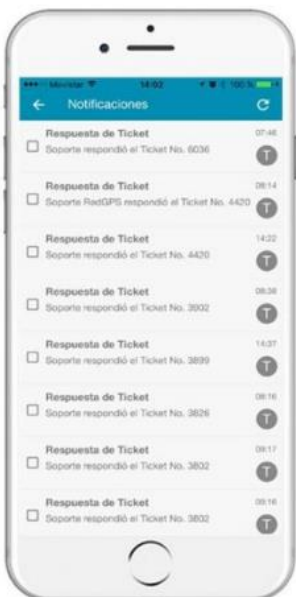

## Recorridos con paradas e incidencias

**Recorrido del activo TECNO BEAT JPL-64-89 [JPL-64-89]**

Día: **25 ABRIL** Rango: [ ]

Detalle del recorrido

Inicio:	25/04/2020 00:00	Final:	25/04/2020 23:59
Distancia:	320.84 km	Distancia recta:	247.02 km
Velocidad máxima:	147 km/h	Velocidad promedio:	72.14 km/h
Tiempo detenido:	8h 33m 29s	Tiempo en movimiento:	4h 30m 38s
Tiempo total:	13h 4m 7s	Horas uso de motor:	4h 1m
Eventos:	18	Alertas:	0