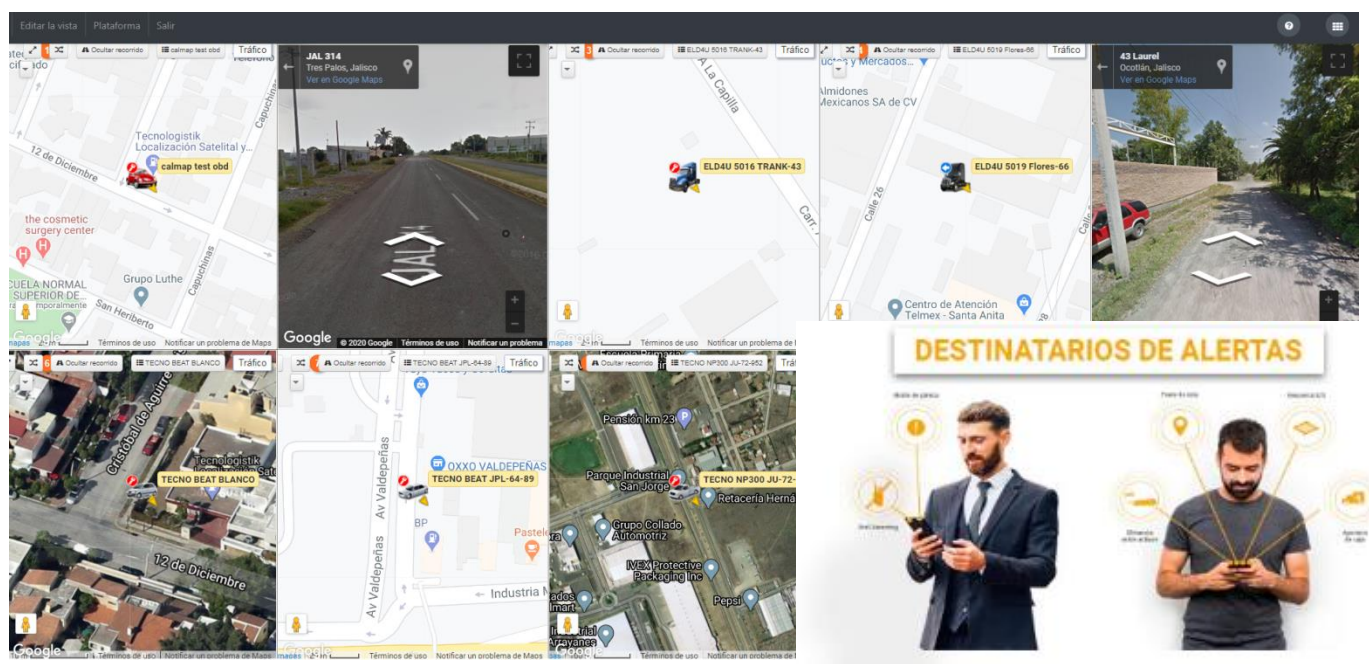

SEGUIMIENTO COLECTIVO

Visualización de activos simultanea en la misma pantalla para seguimiento a Monitoreo.