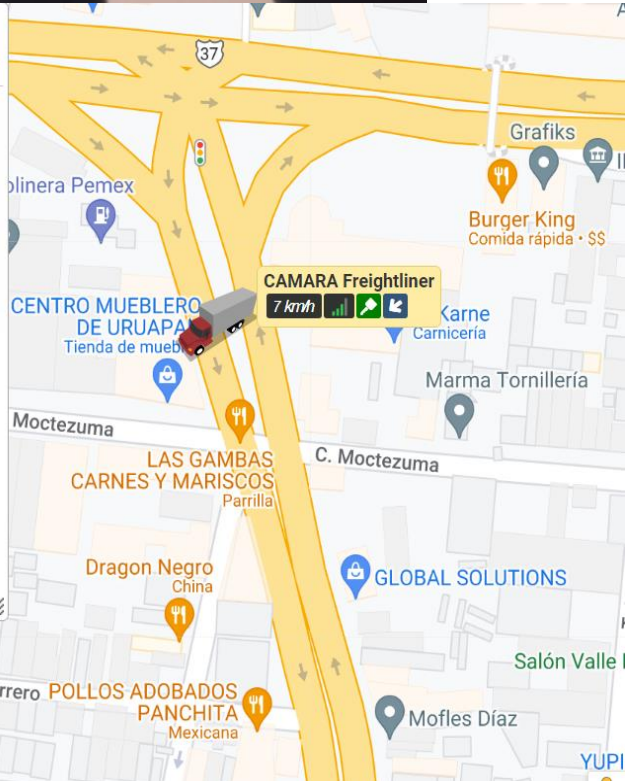

## Visualizador de Video

Nombre: CAMARA 2 | Fecha: 2023-02-08 16:00:51 | Duración: 00:00:46

**ALMACENAMIENTO  
INTERNO EN SD,  
ALMACENAMIENTO EN LA NUBE 30 DIAS.  
CAPACIDAD DE ACCESO A LA MEMORIA  
INTERNA PARA VER HISTORIA**

**•RESOLUCION DE 1080P**

**Visualizador de Video**

Nombre: CAMARA 1 | Fecha: 2023-02-08 15:59:24 | Duración: 00:00:14

Time	Duration	Size	Action
11:52:09	00:00:55	4.24M	
12:45:59	00:00:00	0.00B	Descarga
11:48:30	00:00:52	2.41M	