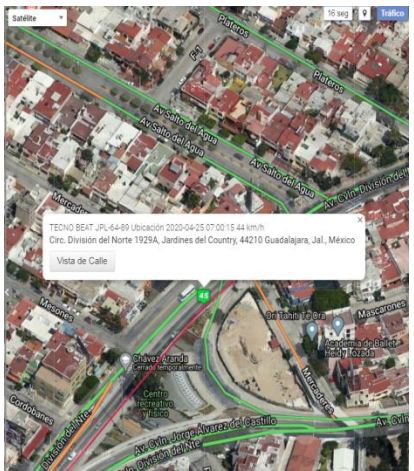

Longitud: -103.3946341

Ubicación: 12 de Diciembre 2873, Jardines Plaza del Sol, 44510 Guadalajara, Jal., México

Último Reporte: 25-04-2020 13:04:24

Tiempo detenido: 53 minutos

Nivel de Señal: MuyBuena

**Información OBD**